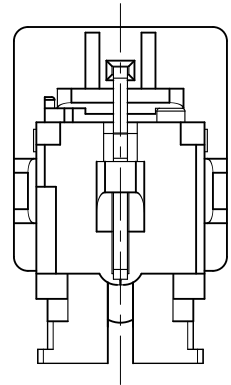

灯光选型表

双色灯光	灯光代码	电原理图
蓝/红双色光(宽脚蓝)	BL/R Blue/Red	
绿/红双色光(宽脚绿)	G/R Green/Red	
白/红双色光(宽脚白)	W/R White/Red	
蓝/黄双色光(宽脚蓝)	BL/Y Blue/yellow	
橙/蓝双色光(宽脚橙)	O/BL Orange/Blue	
....

元件面孔位图

电原理图

序号	名称	材料	数量	镀层/颜色	备注
6	LED 灯		1	透明	
5	按钮	PPA	1	瓷白	借A0630
4	弹片	不锈钢	1	Ag	借A0630
3	塑座	PPA	1	黑色	借A0630
2	定位板	PPA	1	黑色	A0670
1	卡件	H62	1	Ag	借A0630

THIS DOCUMENT IS THE
SOLE PROPERTY OF
BBJconn Technology Co.,Ltd.
Corporation AND SHOULD
NOT BE USED IN WHOLE
OR IN PART WITHOUT
PRIOR WRITTEN PERMISSION.
PDWG,NO: 0436-1

深圳市步步精科技有限公司

NAME:	轻触开关 7.6x8.7x12 侧插 红白双色灯 不锈钢弹片 260GF 瓷白按钮		
APPD.	JM_Zheng	PJ. NO.:	TS. 43. 27-21-3Z-02
CHKD.	LYX	SIZE:	A4 DRW NO.:
DR.	TSP	FINISH:	SEE NOTES
		MAT'L.:	SEE NOTES
		SCALE:	N/A
		REV.:	AO
		UNIT:	mm
		PAGE:	1/2