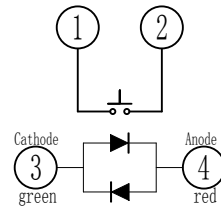

灯光选型表

双色灯光	灯光代码	电原理图
蓝/红双色光(宽脚蓝)	BL/R Blue/Red	
绿/红双色光(宽脚绿)	G/R Green/Red	
白/红双色光(宽脚白)	W/R White/Red	
蓝/黄双色光(宽脚蓝)	BL/Y Blue/yellow	
橙/蓝双色光(宽脚橙)	O/BL Orange/Blue	
....

元件面孔位图

电原理图

序号	名称	材料	数量	镀层/颜色	备注
6	LED 灯		1	透明	
5	按钮	PPA	1	瓷白	借A0630
4	弹片	不锈钢	1	Ag	借A0630
3	塑座	PPA	1	黑色	借A0630
2	定位板	PPA	1	黑色	A0670
1	卡件	H62	1	Ag	借A0630

THIS DOCUMENT IS THE
SOLE PROPERTY OF
BBJconn Technology Co.,Ltd.
Corporation AND SHOULD
NOT BE USED IN WHOLE
OR IN PART WITHOUT
PRIOR WRITTEN PERMISSION.
PDWG,NO: 0436-1

深圳市步步精科技有限公司

NAME:	轻触开关 7.6x8.7x12 侧插 红白双色灯 不锈钢弹片 260GF 瓷白按钮		
APPD.	JM_Zheng	PJ. NO.:	TS. 43. 27-21-3Z-02
CHKD.	LYX	SIZE:	A4 DRW NO.:
DR.	TSP	FINISH:	SEE NOTES
		MAT'L.:	SEE NOTES
		SCALE:	N/A
		REV.:	AO
		UNIT:	mm
		PAGE:	1/2