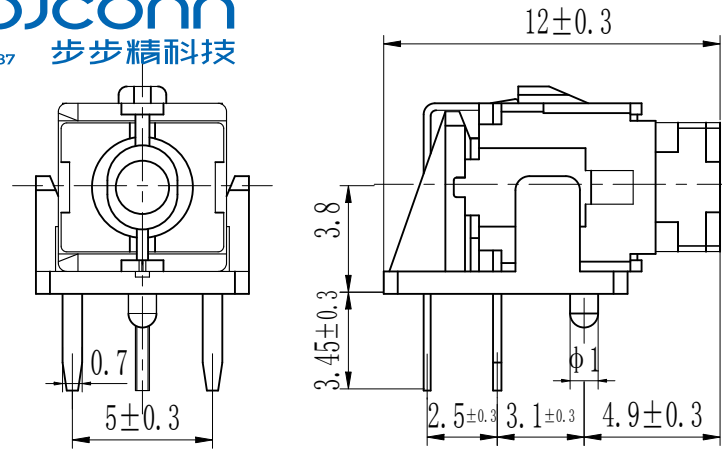

灯光选型表

双色灯光	灯光代码	电原理图
蓝/红双色光(宽脚蓝)	BL/R Blue/Red	
绿/红双色光(宽脚绿)	G/R Green/Red	
白/红双色光(宽脚白)	W/R White/Red	
蓝/黄双色光(宽脚蓝)	BL/Y Blue/yellow	
橙/蓝双色光(宽脚橙)	O/BL Orange/Blue	
....

元件面孔位图

电原理图

序号	名称	材料	数量	镀层/颜色	备注
6	LED 灯		1	透明	
5	按钮	PPA	1	瓷白	借A0630
4	弹片	不锈钢	1	Ag	借A0630
3	塑座	PPA	1	黑色	借A0630
2	定位板	PPA	1	黑色	A0670
1	卡件	H62	1	Ag	借A0630

THIS DOCUMENT IS THE
SOLE PROPERTY OF
BBJconn Technology Co.,Ltd.
Corporation AND SHOULD
NOT BE USED IN WHOLE
OR IN PART WITHOUT
PRIOR WRITTEN PERMISSION.
PDWG,NO: 0436-1

深圳市步步精科技有限公司

NAME:	轻触开关 7.6x8.7x12 侧插 红白双色灯 不锈钢弹片 260GF 瓷白按钮		
APPD.	JM_Zheng	PJ. NO.:	TS. 43. 27-21-3Z-02
CHKD.	LYX	SIZE:	A4 DRW NO.:
DR.	TSP	FINISH:	SEE NOTES
		MAT'L.:	SEE NOTES
		SCALE:	N/A
		REV.:	AO
		UNIT:	mm
		PAGE:	1/2