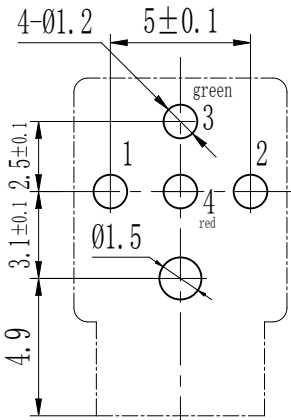

REV.	ECN NO	CONTENT	DATE	ENGINEER
AO				

带灯轻触主要技术指标: Llluminated Tact Switch Main Specifications:

气候等级 Climate Grade	额定值 Rated Values	接触电阻 Contact Resistance	耐电压 Dielectric Strength	绝缘电阻 Insulation Resistance	动作力 Operating Force	寿命 Life	盐雾试验 Salt mist. Test
-25℃ 至 +75℃	30V DC, 30mA	≤0.05Ω	250V AC	≥100MΩ	▶260gf±50gf	10W times	12±1 hours.
-25℃ 至 +75℃	30V DC, 30mA	≤0.05Ω	250V AC	≥100MΩ	160gf±50gf	10W times	12±1 hours.

灯光选型表

双色灯光	灯光代码	电原理图
蓝/红双色光(宽脚蓝)	BL/R Blue/Red	
绿/红双色光(宽脚绿)	G/R Green/Red	
白/红双色光(宽脚白)	W/R White/Red	
蓝/黄双色光(宽脚蓝)	BL/Y Blue/yellow	
橙/蓝双色光(宽脚橙)	O/BL Orange/Blue	
....

元件面孔位图

电原理图

序号	名称	材料	数量	镀层/颜色	备注
6	LED 灯		1	透明	
5	按钮	PPA	1	瓷白	借A0630
4	弹片	不锈钢	1	Ag	借A0630
3	塑座	PPA	1	黑色	借A0630
2	定位板	PPA	1	黑色	A0670
1	卡件	H62	1	Ag	借A0630

THIS DOCUMENT IS THE
SOLE PROPERTY OF
BBJconn Technology Co.,Ltd.
Corporation AND SHOULD
NOT BE USED IN WHOLE
OR IN PART WITHOUT
PRIOR WRITTEN PERMISSION.
PDWG,NO: 0436-1

深圳市步步精科技有限公司

NAME:	轻触开关 7.6x8.7x12 侧插 红白双色灯 不锈钢弹片 260GF 瓷白按钮		
APPD.	JM_Zheng	PJ. NO.:	TS. 43. 27-21-3Z-02
CHKD.	LYX	SIZE:	A4 DRW NO.:
DR.	TSP	FINISH:	SEE NOTES
		MAT'L.:	SEE NOTES
		SCALE:	N/A
		REV.:	AO
		UNIT:	mm
		PAGE:	1/2