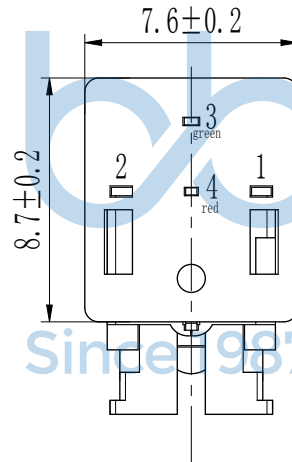

REV.	ECN NO	CONTENT	DATE	ENGINEER
AO				

带灯轻触主要技术指标: Llluminated Tact Switch Main Specifications:

气候等级 Climate Grade	额定值 Rated Values	接触电阻 Contact Resistance	耐电压 Dielectric Strength	绝缘电阻 Insulation Resistance	动作力 Operating Force	寿命 Life	盐雾试验 Salt mist. Test
-25℃ 至 +75℃	30V DC, 30mA	≤0.05Ω	250V AC	≥100MΩ	▶260gf±50gf	10W times	12±1 hours.
-25℃ 至 +75℃	30V DC, 30mA	≤0.05Ω	250V AC	≥100MΩ	160gf±50gf	10W times	12±1 hours.

灯光选型表

双色灯光	灯光代码	电原理图
蓝/红双色光(宽脚蓝)	BL/R Blue/Red	
绿/红双色光(宽脚绿)	G/R Green/Red	
白/红双色光(宽脚白)	W/R White/Red	
蓝/黄双色光(宽脚蓝)	BL/Y Blue/yellow	
橙/蓝双色光(宽脚橙)	O/BL Orange/Blue	
....

元件面孔位图

电原理图

序号	名称	材料	数量	镀层/颜色	备注
6	LED 灯		1	透明	
5	按钮	PPA	1	瓷白	借A0630
4	弹片	不锈钢	1	Ag	借A0630
3	塑座	PPA	1	黑色	借A0630
2	定位板	PPA	1	黑色	A0670
1	卡件	H62	1	Ag	借A0630

THIS DOCUMENT IS THE
SOLE PROPERTY OF
BBJconn Technology Co.,Ltd.
Corporation AND SHOULD
NOT BE USED IN WHOLE
OR IN PART WITHOUT
PRIOR WRITTEN PERMISSION.
PDWG,NO: 0436-1

深圳市步步精科技有限公司

NAME:	轻触开关 7.6x8.7x12 侧插 红白双色灯 不锈钢弹片 260GF 瓷白按钮		
APPD.	JM_Zheng	PJ. NO.:	TS. 43. 27-21-3Z-02
CHKD.	LYX	SIZE:	A4 DRW NO.:
DR.	TSP	FINISH:	SEE NOTES
		MAT'L.:	SEE NOTES
		SCALE:	N/A
		REV.:	AO
		UNIT:	mm
		PAGE:	1/2