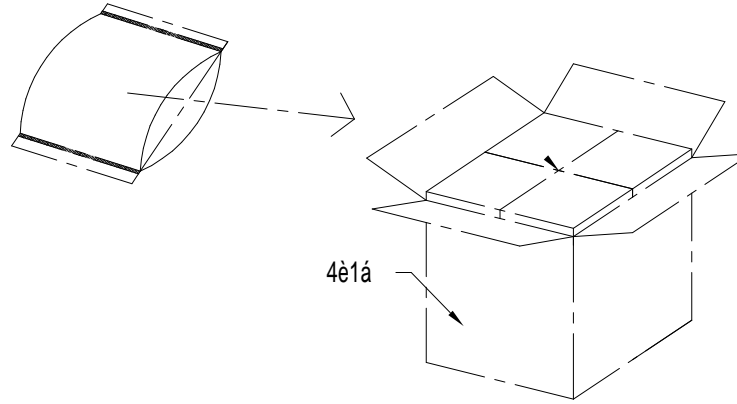

REV.	ECN NO	CONTENT	DATE	ENGINEER
A0				

3 (>?)ôlÖ