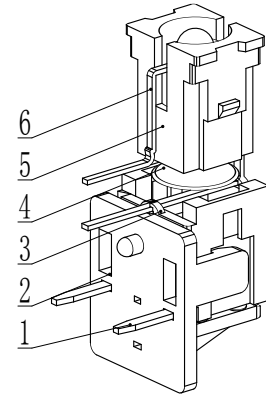

灯光选型表

双色灯光	灯光代码	电原理图
蓝/红双色光(宽脚蓝)	BL/R Blue/Red	
绿/红双色光(宽脚绿)	G/R Green/Red	
白/红双色光(宽脚白)	W/R White/Red	
蓝/黄双色光(宽脚蓝)	BL/Y Blue/yellow	
橙/蓝双色光(宽脚橙)	O/BL Orange/Blue	
....

元件面孔位图

电原理图

序号	名称	材料	数量	镀层/颜色	备注
6	LED 灯		1	透明	
5	按钮	PPA	1	瓷白	借A0630
4	弹片	不锈钢	1	Ag	借A0630
3	塑座	PPA	1	黑色	借A0630
2	定位板	PPA	1	黑色	A0670
1	卡件	H62	1	Ag	借A0630

THIS DOCUMENT IS THE
SOLE PROPERTY OF
BBJconn Technology Co.,Ltd.
Corporation AND SHOULD
NOT BE USED IN WHOLE
OR IN PART WITHOUT
PRIOR WRITTEN PERMISSION.
PDWG,NO: 0436-1

深圳市步步精科技有限公司

NAME:	轻触开关 7.6x8.7x12 侧插 红白双色灯 不锈钢弹片 260GF 瓷白按钮		
APPD.	JM_Zheng	PJ. NO.:	TS. 43. 27-21-3Z-02
CHKD.	LYX	SIZE:	A4 DRW NO.:
DR.	TSP	FINISH:	SEE NOTES
		MAT'L.:	SEE NOTES
		SCALE:	N/A
		REV.:	AO
		UNIT:	mm
		PAGE:	1/2