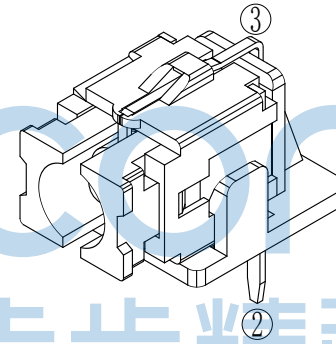

REV.	ECN NO	CONTENT	DATE	ENGINEER
AO				

带灯轻触主要技术指标: Llluminated Tact Switch Main Specifications:

气候等级 Climate Grade	额定值 Rated Values	接触电阻 Contact Resistance	耐电压 Dielectric Strength	绝缘电阻 Insulation Resistance	动作力 Operating Force	寿命 Life	盐雾试验 Salt mist. Test
-25℃ 至 +75℃	30V DC, 30mA	≤0.05Ω	250V AC	≥100MΩ	▶260gf±50gf	10W times	12±1 hours.
-25℃ 至 +75℃	30V DC, 30mA	≤0.05Ω	250V AC	≥100MΩ	160gf±50gf	10W times	12±1 hours.

灯光选型表

双色灯光	灯光代码	电原理图
蓝/红双色光(宽脚蓝)	BL/R Blue/Red	
绿/红双色光(宽脚绿)	G/R Green/Red	
白/红双色光(宽脚白)	W/R White/Red	
蓝/黄双色光(宽脚蓝)	BL/Y Blue/yellow	
橙/蓝双色光(宽脚橙)	O/BL Orange/Blue	
....

元件面孔位图

电原理图

序号	名称	材料	数量	镀层/颜色	备注
6	LED 灯		1	透明	
5	按钮	PPA	1	瓷白	借A0630
4	弹片	不锈钢	1	Ag	借A0630
3	塑座	PPA	1	黑色	借A0630
2	定位板	PPA	1	黑色	A0670
1	卡件	H62	1	Ag	借A0630

THIS DOCUMENT IS THE
SOLE PROPERTY OF
BBJconn Technology Co.,Ltd.
Corporation AND SHOULD
NOT BE USED IN WHOLE
OR IN PART WITHOUT
PRIOR WRITTEN PERMISSION.
PDWG,NO: 0436-1

深圳市步步精科技有限公司

NAME:	轻触开关 7.6x8.7x12 侧插 红白双色灯 不锈钢弹片 260GF 瓷白按钮		
APPD.	JM_Zheng	PJ. NO.:	TS. 43. 27-21-3Z-02
CHKD.	LYX	SIZE:	A4 DRW NO.:
DR.	TSP	FINISH:	SEE NOTES
		MAT'L.:	SEE NOTES
		SCALE:	N/A
		REV.:	AO
		UNIT:	mm
		PAGE:	1/2