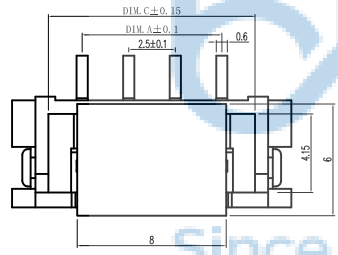

D  
E

D  
E

Circuits	Dimensions (mm)			Circuits	Dimensions (mm)		
	DIM. A	DIM. B	DIM. C		DIM. A	DIM. B	DIM. C
2.5LT-2P	2.5	7.50	6.0	2.5LT-12P	27.5	32.5	31.0
2.5LT-3P	5.0	10.0	8.5	2.5LT-13P	30.0	35.0	33.5
2.5LT-4P	7.5	12.5	11.0	2.5LT-14P	32.5	37.5	36.0
2.5LT-5P	10.0	15.0	13.5	2.5LT-15P	35.0	40.0	38.5
2.5LT-6P	12.5	17.5	16.0	2.5LT-16P	37.5	42.5	41.0
2.5LT-7P	15.0	20.0	18.5				
2.5LT-8P	17.5	22.5	21.0				
2.5LT-9P	20.0	25.0	23.5				
2.5LT-10P	22.5	27.5	26.0				
2.5LT-11P	25.0	30.0	28.5				

FINISH: SEE NOTES MAT'L.: SEE NOTES

SCALE: N/A REV.: A0 UNIT: mm PAGE: 1/2

REV.	ECN NO	CONTENT	DATE	ENGINEER
A0				

备注:

1. 包装数量: 500/PCS/卷, 10卷/箱或15卷/箱。
2. 包装袋长度: 每卷前后各空17-17个空格, 中间包装。
3. 材质:  
载体: 聚丙烯 (PS), 阻抗 $10^{6-9} \Omega$   
上带: 聚乙烯 (PET), 阻抗 $10^{6-11} \Omega$   
卷盘: 聚苯乙烯。

纸箱规格: 345\*345\*23MM

纸箱规格: 345\*345\*35MM

THIS DOCUMENT IS THE SOLE PROPERTY OF BBJconn Technology Co.,Ltd. Corporation AND SHOULD NOT BE USED IN WHOLE OR IN PART WITHOUT PRIOR WRITTEN PERMISSION.		 <b>深圳市步步精科技有限公司</b>	
.X: $\pm 0.38$ .XX: $\pm 0.25$ .XXX: $\pm 0.13$		NAME: 针座 2.54-4P 立贴 加盖 米黄色 PJ. NO.: WT.02.61-85-H001 SIZE: A4 DRW NO.: FINISH: SEE NOTES MAT'L.: SEE NOTES SCALE: N/A REV.: A0 UNIT: mm PAGE: 2/2	
APPD.	JM_Zheng		
CHKD.	LYX		
PDWG.NO:	0013-1	DR.	SGF