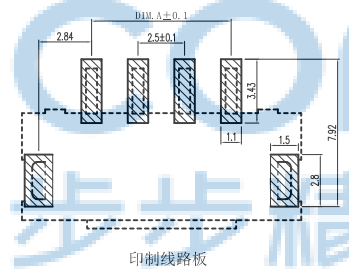

REV.	ECN NO.	CONTENT	DATE	ENGINEER
A0				

A  
B  
C  
D  
E

A  
B  
C  
D  
E

1. 技术参数:
- 1.1 额定电流: 3.0A AC/DC
  - 1.2 额定电压: 250V
  - 1.3 耐电压: 1000V ACminute
  - 1.4 接触电阻: 20mΩ MAX
  - 1.5 绝缘电阻: 1000MΩ MIN
2. 工作温度: -25℃~+85℃

D  
E

D  
E

Circuits	Dimensions (mm)			Circuits	Dimensions (mm)		
	DIM. A	DIM. B	DIM. C		DIM. A	DIM. B	DIM. C
2.5LT-2P	2.5	7.50	6.0	2.5LT-12P	27.5	32.5	31.0
2.5LT-3P	5.0	10.0	8.5	2.5LT-13P	30.0	35.0	33.5
2.5LT-4P	7.5	12.5	11.0	2.5LT-14P	32.5	37.5	36.0
2.5LT-5P	10.0	15.0	13.5	2.5LT-15P	35.0	40.0	38.5
2.5LT-6P	12.5	17.5	16.0	2.5LT-16P	37.5	42.5	41.0
2.5LT-7P	15.0	20.0	18.5				
2.5LT-8P	17.5	22.5	21.0				
2.5LT-9P	20.0	25.0	23.5				
2.5LT-10P	22.5	27.5	26.0				
2.5LT-11P	25.0	30.0	28.5				

FINISH: SEE NOTES MAT'L.: SEE NOTES

SCALE: N/A REV.: A0 UNIT: mm PAGE: 1/2

REV.	ECN NO	CONTENT	DATE	ENGINEER
A0				

备注:

1. 包装数量: 500/PCS/卷, 10卷/箱或15卷/箱。
2. 包装袋长度: 每卷前后各空17-17个空格, 中间包装。
3. 材质:  
载体: 聚丙烯 (PS), 阻抗 $10^{6-9} \Omega$   
上带: 聚乙烯 (PET), 阻抗 $10^{6-11} \Omega$   
卷盘: 聚苯乙烯。

纸箱规格: 345\*345\*23MM

纸箱规格: 345\*345\*35MM

THIS DOCUMENT IS THE SOLE PROPERTY OF BBJconn Technology Co.,Ltd. Corporation AND SHOULD NOT BE USED IN WHOLE OR IN PART WITHOUT PRIOR WRITTEN PERMISSION.		 <b>深圳市步步精科技有限公司</b>	
.X: $\pm 0.38$ .XX: $\pm 0.25$ .XXX: $\pm 0.13$		NAME: 针座 2.54-4P 立贴 加盖 米黄色 PJ. NO.: WT.02.61-85-H001 SIZE: A4 DRW NO.: FINISH: SEE NOTES MAT'L.: SEE NOTES SCALE: N/A REV.: A0 UNIT: mm PAGE: 2/2	
APPD.	JM_Zheng		
CHKD.	LYX		
PDWG.NO:	0013-1	DR.	SGF